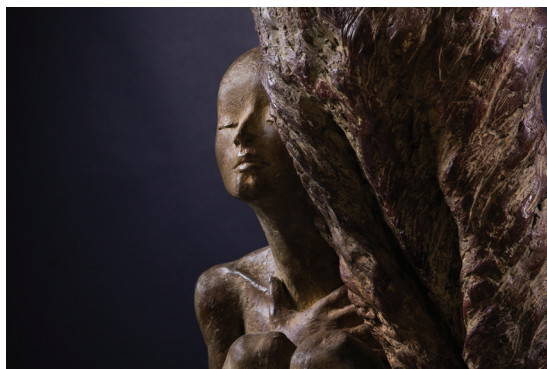

Séverine Demeunynck-d'Harcourt

Stéphanie le Grelle

Anne Sophie Morelle

Les collaborateurs du Private Banking
Brabant wallon ont le plaisir de vous inviter
au vernissage de l'exposition

Séverine Demeunynck-d'Harcourt
Stéphanie le Grelle
Anne Sophie Morelle

Mardi 25 avril 2017
De 18 h à 21 h

Exposition Du mercredi 26 avril au vendredi 28 juillet 2017
Accessible de 9 h à 17 h ou sur rendez-vous

Artistes Séverine Demeunynck-d'Harcourt, peinture
www.severinedemeunynck.com
Stéphanie le Grelle, dessin
www.stephanielegrelle.com
Anne Sophie Morelle, sculpture
www.asmorelle.be